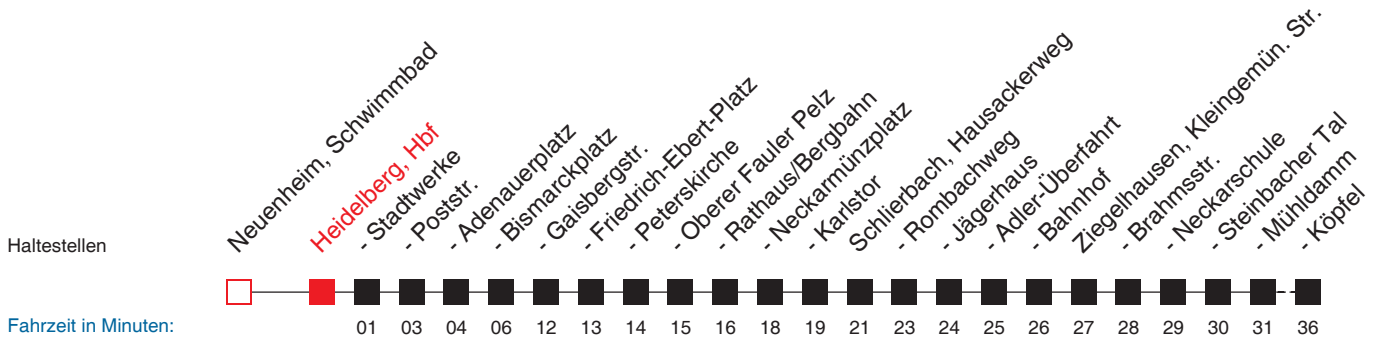

FAHRPLAN

125

Gültig: 28.05.2006 - 09.12.2006 - alle Angaben ohne Gewähr

1160 / Heidelberg, Hbf

33 / 233

Richtung: **Ziegelhausen, Köpfel**

Uhr	Montag - Freitag					
5	02	22	42			
6	02	22	42			
7	02	22	32 ^A	42	52 ^A	
8	02	12 ^A	22	32 ^A	42	52 ^A
9	02	12 ^A	22	32 ^A	42	52 ^A
10	02	12 ^A	22	32 ^A	42	
11	02	22	42			
12	02	22	42			
13	02	22	42			
14	02	22	42			
15	02	22	42			
16	02	22	42			
17	02	22	42			
18	02	22	42			
19	02	22	42			
20	02	28	58			
21	28	58				
22	28	58				
23	28	58				

Uhr	Samstag		
5	02	22	42
6	02	22	42
7	02	22	42
8	02	22	42
9	02	22	42
10	02	22	42
11	02	22	42
12	02	22	42
13	02	22	42
14	02	22	42
15	02	22	42
16	02	28	58
17	28	58	
18	28	58	
19	28	58	
20	28	58	
21	28	58	
22	28	58	
23	28	58	

Uhr	Sonn- und Feiertag	
5		
6	58	
7	28	58
8	28	58
9	28	58
10	28	58
11	28	58
12	28	58
13	28	58
14	28	58
15	28	58
16	28	58
17	28	58
18	28	58
19	28	58
20	28	58
21	28	58
22	28	58
23	28	58

A : bis Heidelberg, Bismarckplatz